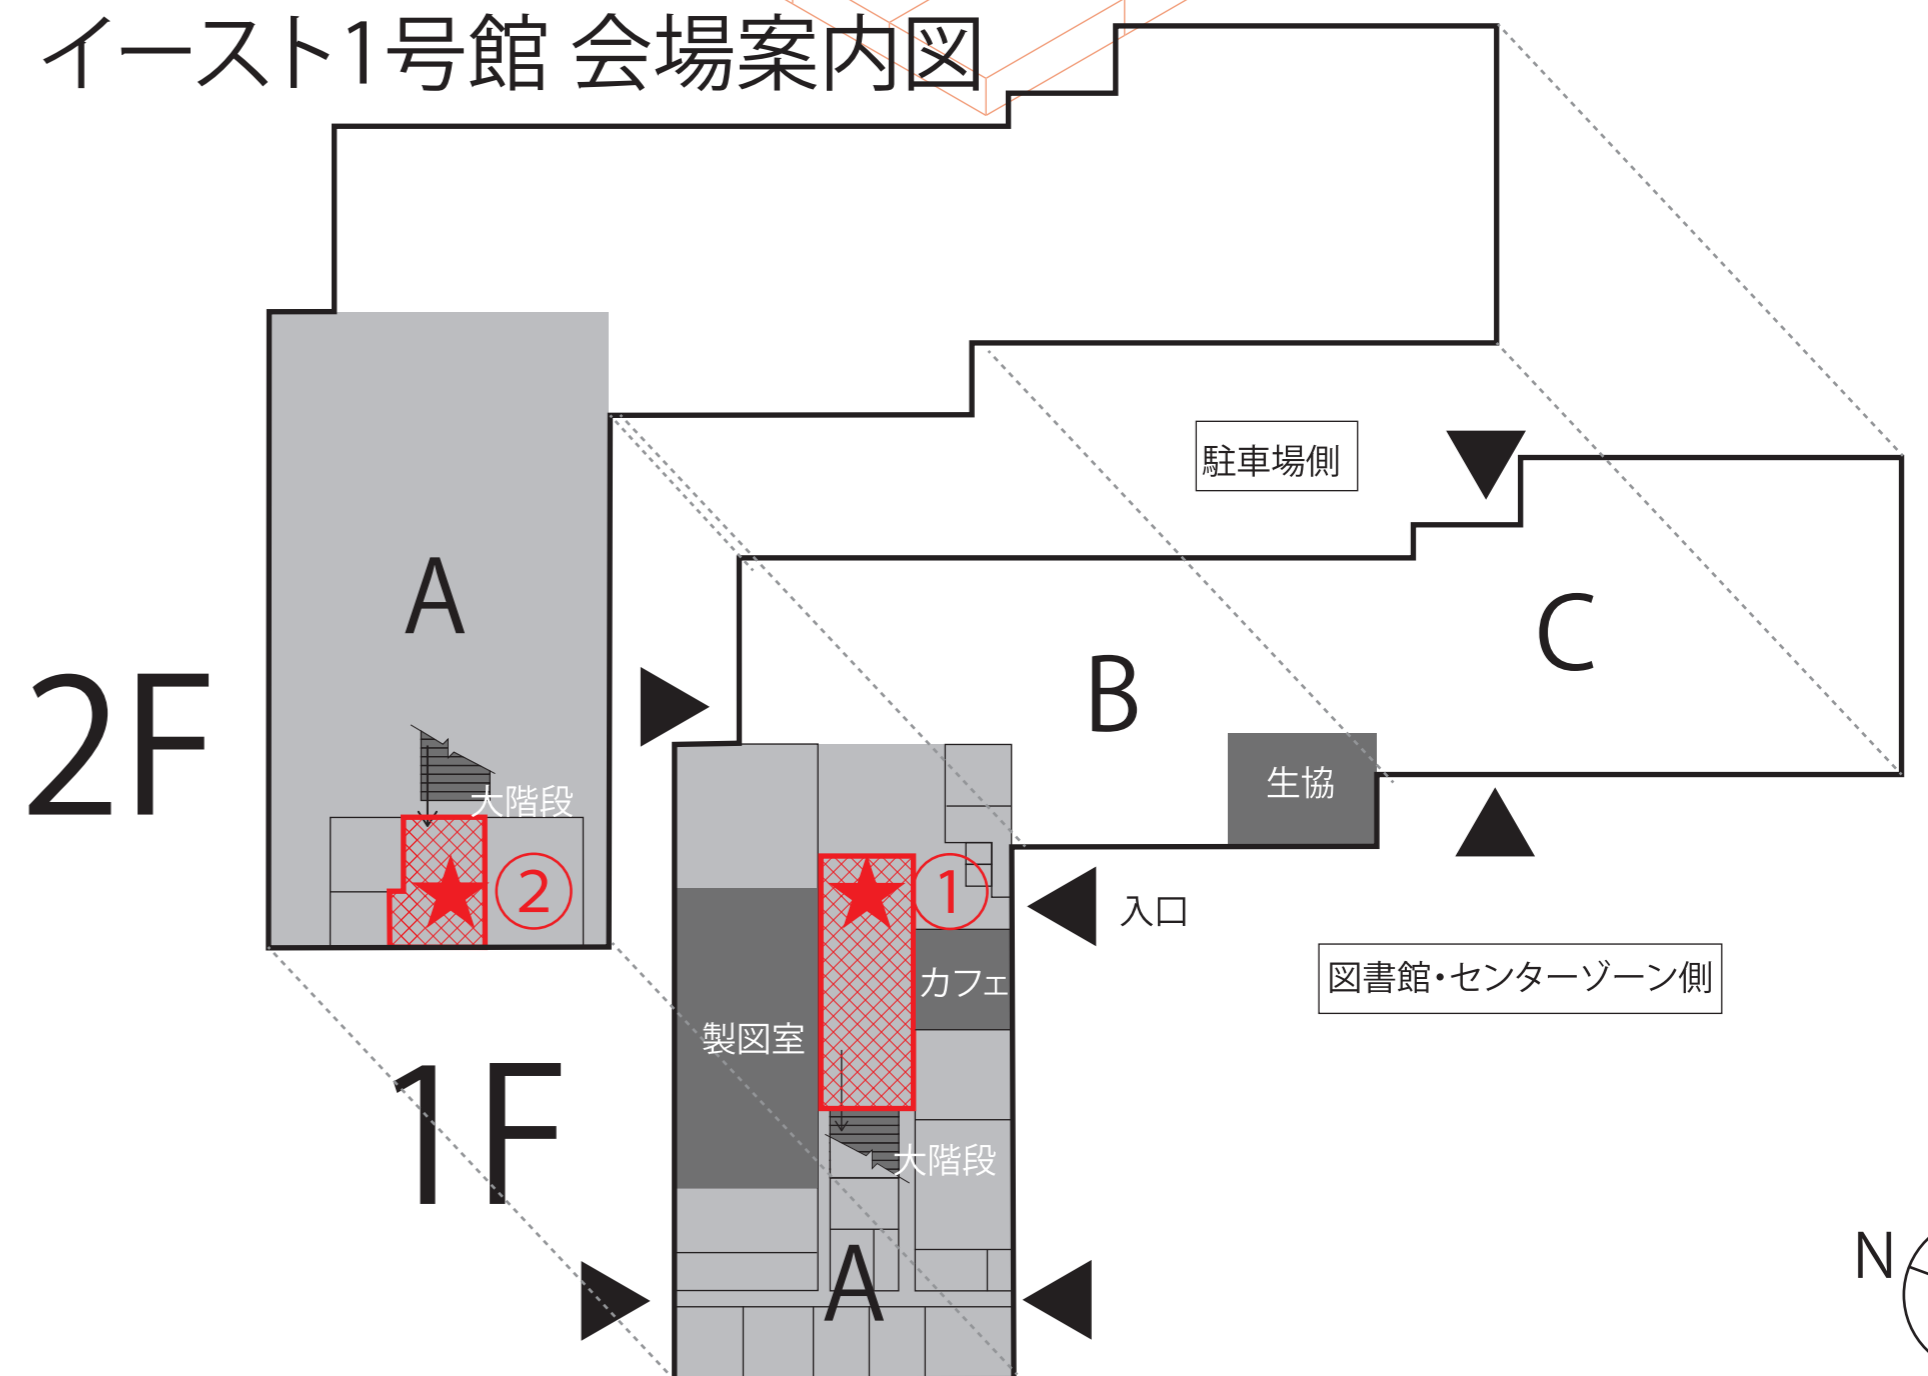

九州大学 工学部建築学科

九州大学大学院人間環境学府
都市共生デザイン専攻・空間システム専攻

スタジオ課題 公開合同講評会

8.4^{SUN}
10:00-15:00

会場

イースト1号館

2階コミュニティラーニング
スペースおよび
1階プレゼンテーションスペース
(ポスターセッション)

・建築学科および大学院で実施した2019前期設計課題の合同講評会を行います。

・ポスターセッション会場では、担当学生や教員による作品解説や教育内容・進路などについての相談も行います。

イースト1号館 会場案内図

- ★① 1階プレゼンテーションスペース(大階段下スペース)
- ★② 2階コミュニティラーニングスペース(大階段上教室)

問い合わせ:九州大学工学部建築学科受付 平日9:00-17:00

HP:<http://www.arch.kyushu-u.ac.jp>

Tel: 092-802-5183